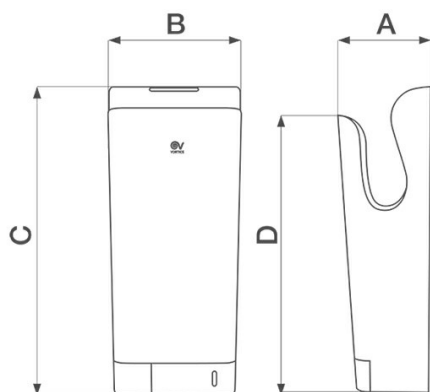

Scheda Tecnica

CODICE 70907

VORT SUPER DRY UV B

Asciugamani automatici

Certificazioni

DATI TECNICI E PRESTAZIONALI

Frequenza (Hz)	50/60	Temperatura di lavoro (°C)	40
Grado Protezione IP	X4	Tensione (V)	220-240
Isolamento	I° classe	1° Potenza (W)	1650
Peso (Kg)	11	2° Potenza (W)	2050
Potenza Motore (W)	750	Pressione Sonora Lp [dB (A)] 1m	76

DIMENSIONI

Dimensione A (mm)	278
Dimensione B (mm)	705
Dimensione C (mm)	215
Dimensione D (mm)	300
Dimensione E (mm)	638

PER INFORMAZIONI:

Servizio al Cliente: tel +39 02 90699395 premendo 1 dopo messaggio registrato (consulenza su prodotti e impianti)