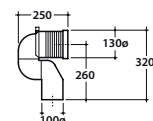

Cod. **VA132**

Riduttore flusso di scarico.
Flow reductor.