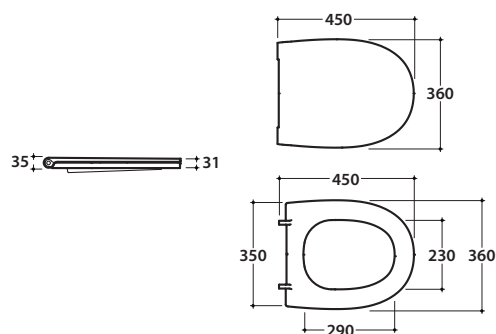

Cod. **MDB01.BI**

Vaso/bidet a terra con scarico acqua regolabile. Scarico a parete trasformabile a pavimento tramite curva tecnica fornita a richiesta. Installazione filo parete. Scarico 4,5 / 3 Lt. Miscelatore non incluso. Completo di fissaggi. Peso 24 kg.
Floor mounted pan with adjustable water outlet. Wall drain turning into floor drain by means of the PVC pipe supplied on demand. Back to wall installation. Drain 4,5 / 3 Lt. Mixer not included. Fixing kit included. Weight 24 kg.

Cod. **MD019.BI**

Coprivaso in termoindurente. Peso 3kg.
Thermo-setting seat-cover. Weight 3 kg.

Cod. **MD020.BI**

Coprivaso in termoindurente chiusura rallentata. Peso 3kg.
Thermo-setting seat-cover with soft closing system. Weight 3 kg.