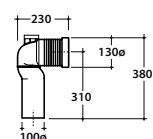

Cod. **VA132**

Riduttore flusso di scarico.
Flow reductor.