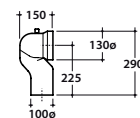

Cod. **VA132**

Riduttore flusso di scarico.
Flow reductor.