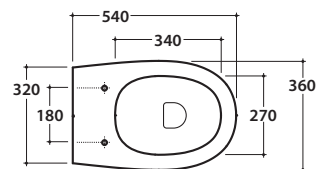

4ALL VASO/BIDET MDB01.BI

GLOBO