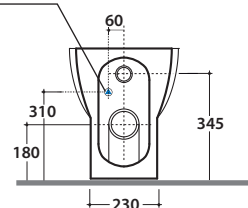

4ALL VASO/BIDET MDB01.BI

GLOBO