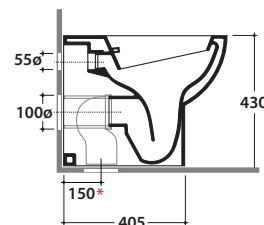

4ALL VASO/BIDET MDB01.BI

GLOBO