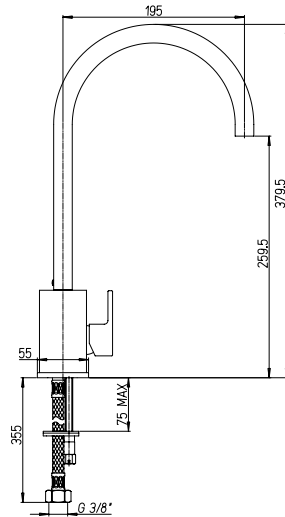

art. *finitura / finishing*

- **84CR572RS** Cromo
  Chrome