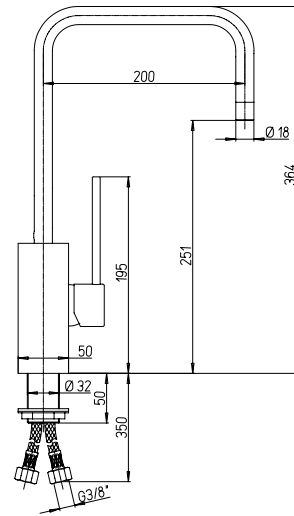

art. *finitura / finishing*

84CR572T **Cromo**
Chrome

84PA572T **PVD/Acciaio**
PVD/Brushed