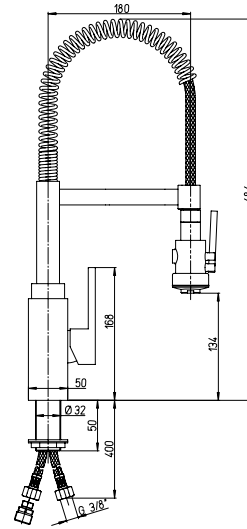

art. *finitura / finishing*

- **84CR557PR** **Cromo**
  Chrome
- **84PA557PR** **PVD/Acciaio**
  PVD/Brushed
- **84BY557PR** **Bianco antico**
  Aged white
- **84YO557PR** **Nero opaco**
  Matt black