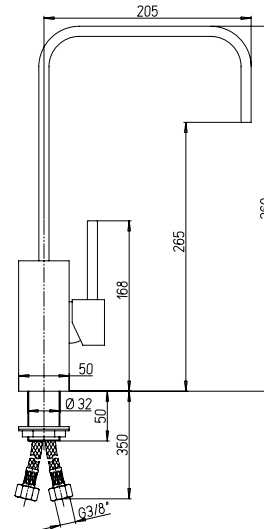

art. *finitura / finishing*

- **84CR572** **Cromo**
  Chrome
- **84PA572** **PVD/Acciaio**
  PVD/Brushed