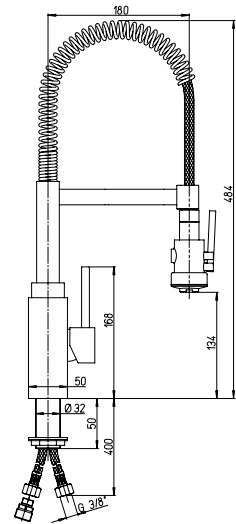

art.

finitura / finishing

84CR557P

**Cromo
Chrome**

84PA557P

**PVD/Acciaio
PVD/Brushed**