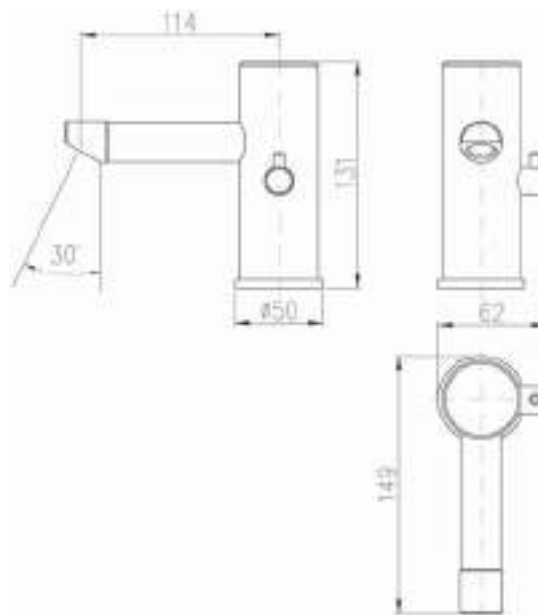

RUBINETTO ELETTRONICO VOLUMETRICO CON MISCELATORE

NO-TOUCH NO-SENSOR

Rubinetto Miscelatore per lavabo con funzionamento CAPACITIVO. Elimina il contatto tra utilizzatore ed il rubinetto garantendo la massima igiene e riducendo al minimo gli sprechi. L'assenza della fotocellula elimina inoltre il rischio di atti di vandalismo e di malfunzionamento. Il sistema no-sensor rende il rubinetto quanto di più innovativo esiste oggi sul mercato professionale: l'utente avvicinando le mani attiva l'erogazione, mentre allontanandole interrompe l'erogazione del flusso d'acqua. Questa funzione di riconoscimento dell'utente consente di ridurre al minimo il consumo d'acqua.

Focus

MATERIALI

- Corpo rubinetto realizzato in lega ottone OT CW 617 N nichelato e cromato ad elevato spessore.

ALIMENTAZIONE

- Alimentazione a tenuta stagna: batteria al litio a 6V con durata di oltre 400.000 cicli o in alternativa alimentatore di rete con alloggiamento batteria tampone (ANTI BLACKOUT).

SICUREZZA

- Elettrovalvola bistabile, a basso consumo energetico, testata e certificata secondo le normative vigenti.
- Aeratore antifurto.
- Avviso ottico di esaurimento batteria di alimentazione.
- Dispositivo anti-allagamento incorporato, dopo 30" di rilevamento continuo di un oggetto, il rubinetto interrompe automaticamente il flusso dell'acqua.

FUNZIONI

- **DISTANZA DI ATTIVAZIONE:** regolabile su 4 posizioni.
- **TEMPO DI COMFORT:** interrompe il flusso d'acqua 2" dopo l'allontanamento dal rubinetto.

Alimentatore

Specifiche tecniche