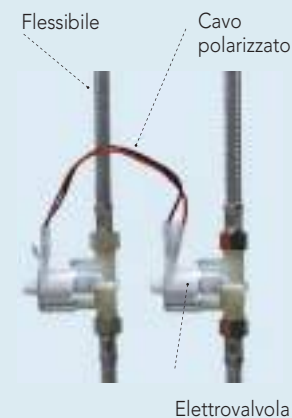

SICUREZZA

- Elettrovalvola bistabile, a basso consumo energetico, testata e certificata secondo le normative vigenti.
- Aeratore antifurto.
- Avviso ottico di esaurimento batteria di alimentazione.
- Dispositivo anti-allagamento incorporato, dopo 30" di rilevamento continuo di un oggetto, il rubinetto interrompe automaticamente il flusso dell'acqua.

FUNZIONI

- **DISTANZA DI ATTIVAZIONE:** regolabile su 4 posizioni.
- **TEMPO DI COMFORT:** interrompe il flusso d'acqua 2" dopo l'allontanamento dal rubinetto.

Alimentatore

Batteria

Rete

Specifiche tecniche

LC100-ELF	
Erogazione	Miscelatore
Versione con alimentazione a batteria	LC100-ELF/B
Versione con alimentatore di rete	LC100-ELF/A
Corpo rubinetto	Ottone OT CW 617 N
Trattamento	Cromato 10/12 µm
Pressione di esercizio	1-5 bar
Portata	8 l/min a 3 bar
Aeratore	Antifurto
Azionamento	Capacitivo
Batterie	Litio 6 V
Durata batterie	400.000 cicli
Sistema anti-legionella	No
Elettrovalvola	Bi-stabile 6 V
Dispositivo anti-allagamento	Si
Rubinetto filtro e regolatore di portata	Inclusi
Flessibili	Inclusi
Distanza di attivazione	Regolabile su 4 posizioni
Programmazione parametri funzioni	No
Anti blackout (versione con alimentatore)	Predisposto

Caratteristiche tecniche

Risparmio energetico

Miscelatore

Flessibile

Cavo polarizzato

Elettrovalvola