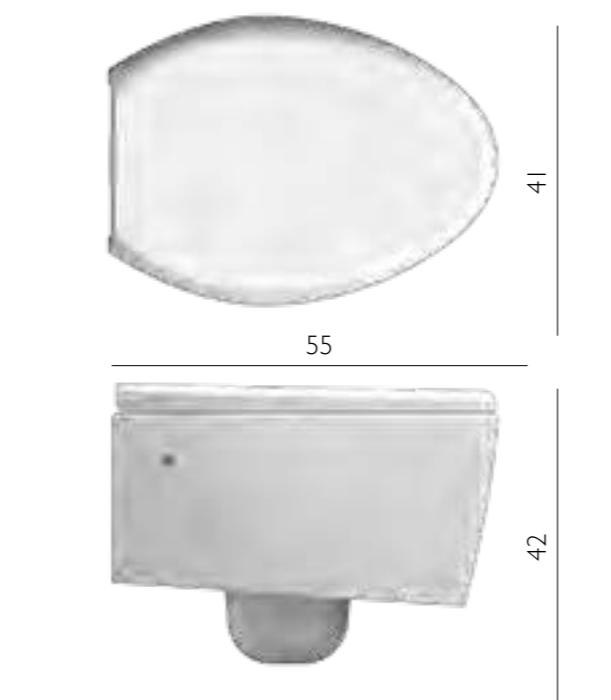

## MOAI HUNG WC

Art. 8604 - 55 x 41

Wc Sospeso 6 lt

Wall-mounted WC 6 l

Cuvette suspendue 6 L

Hänge-WC 6 lt

## MOAI HUNG BIDET

Art. 8605 - 55 x 41

Bidet sospeso monoforo

Single-hole wall-mounted bidet

Bidet suspendu monotrou

Hänge-Bidet, ausgelegt für 1-Loch-Armatur