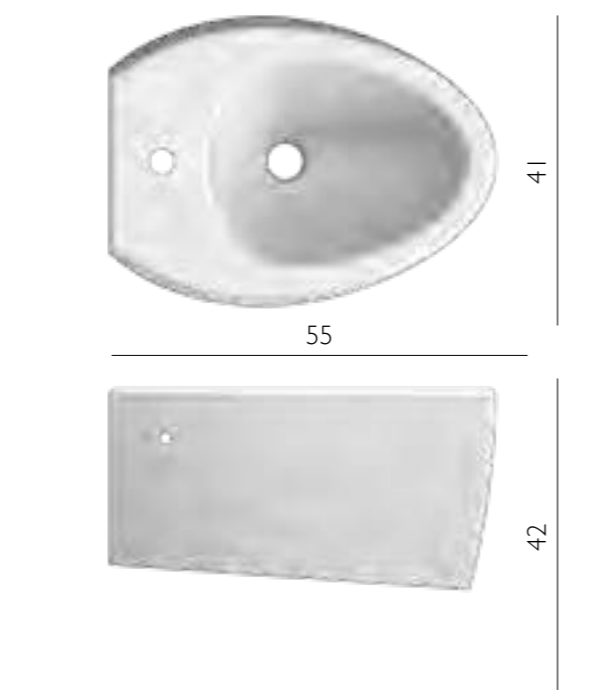

## MOAI HUNG BIDET

Art. 8605 - 55 x 41

Bidet sospeso monoforo

Single-hole wall-mounted bidet

Bidet suspendu monotrou

Hänge-Bidet, ausgelegt für 1-Loch-Armatur