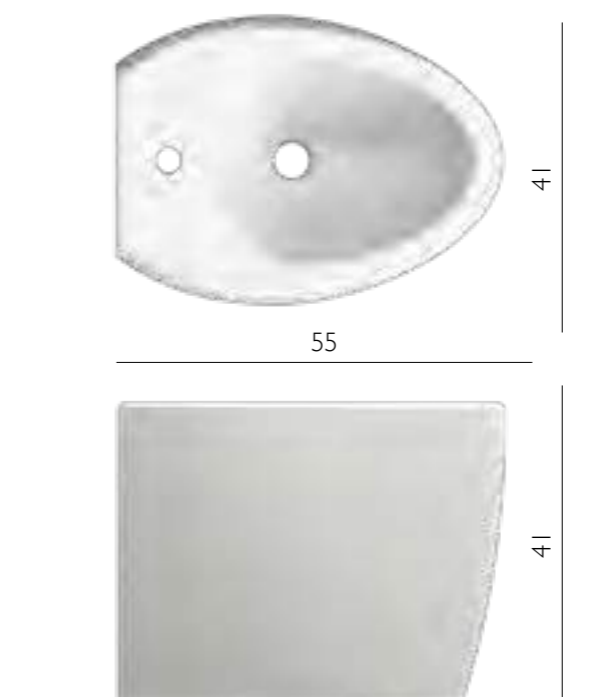

MOAI BIDET

Art. 8607 - 55 x 41

Bidet a terra monoforo

Single-hole floor-mounted bidet

Bidet au sol monotrou

Bodenstehendes Bidet, ausgelegt für 1-Loch-Armatur